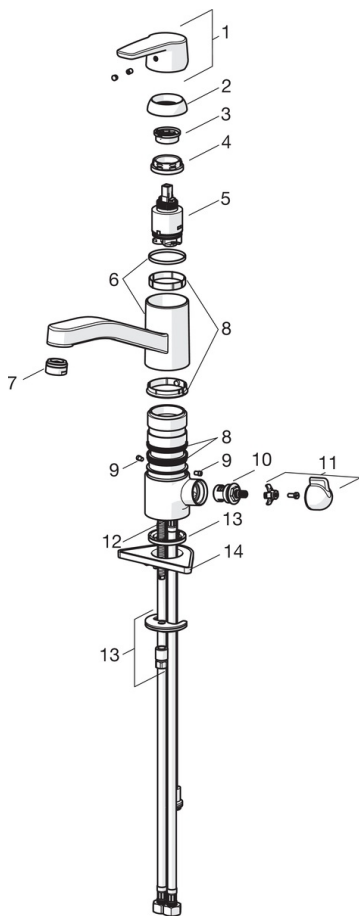

EAN: 6414150078002
 NRF: 4200421
static.oras.com/3935F

Kjøkkenkran med svingbar tut og keramisk avstengning for oppvaskmaskin (ON/OFF). Tutens svingradius er forhåndsinnstilt på 120° (kan begrenses til 40-80°). Det er også innebygd alternative begrensninger for vanntemperatur og maksimal vannmengde.

F = fleksible slanger

- Kitchen
- Ettgreps, Avstengning til oppvaskmaskin
- Benkmontert
- Forkrommet
- Svingbar tut, Svingbar med begrensning
- CASCADE® - stråle
- Mekanisk avstengningsventil for eksternt utstyr
- Ettgrephendel, Varmt/kaldt symbol
- Temperatur- og mengdebegrensner
- ø 35 mm kassett
- Fleksible slanger
- Raskt installasjonssystem

Teknisk data

Flow attributter

Vannmengde ved 300 kPa	0.16 l/s
Trykktap (0.2 l/s)	300 kPa

Tekniske egenskaper

Varmtvannsforsyning	max. +80°C
Arbeidstrykk	50 - 1000 kPa
Tilkoblingsstørrelse	G3/8
Projeksjon	216 mm
Materiale	brass

Bestemmelser

EN Standard	EN 817
Støyklasse	I (ISO 3822)

Typelogkjennelse

KIWA SE	1444
---------	-------------

Reserve deler

SP3935F

	Navn	Kode	NRF
01	Hendel	1000801V	4205238
02	Dekkring	601967V	4205171
03	Sperrehylse	601973V	4205174
04	Festemutter for kassett, M37x1, AF30	601979V	4205176
05	Kassett	601969V	4205173
06	Tut komplett	1000832V	4205239
07	Strålesamler, M24x1	602064V	4205184
08	O-ring sett	601983V	4205178
09	Begrenser for svingbar tut	1000980/2	4205242
10	Keramisk overdel, G1/2	602600V	4205223
11	Ratt for vaskemaskinkran	1005697V	4205358
12	Pinneskrue, M8x1, L=140	601970V	4205097
13	Kranfeste komplett	601985V	4205101
14	Støtteplate, 100x60mm	158825	4204534