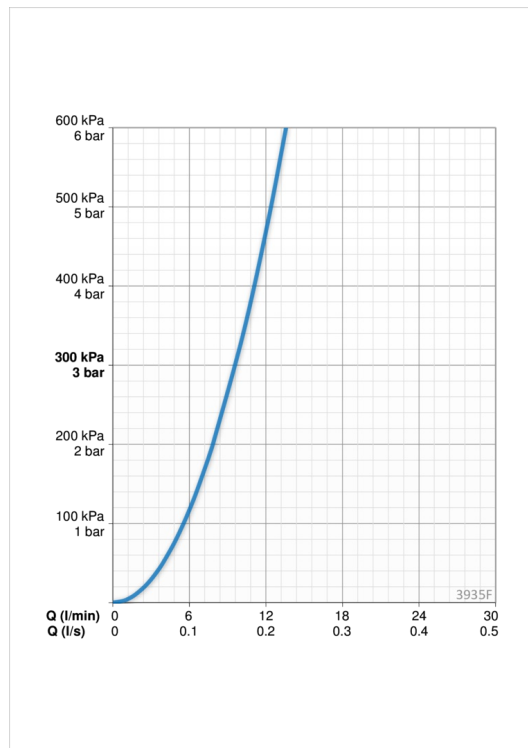

EAN: 6414150078002
NRF: 4200421
static.oras.com/3935F

Kjøkkenkran med svingbar tut og keramisk avstengning for oppvaskmaskin (ON/OFF). Tutens svingradius er forhåndsinnstilt på 120° (kan begrenses til 40-80°). Det er også innebygd alternative begrensninger for vanntemperatur og maksimal vannmengde.

F = fleksible slanger

- Kitchen
- Ettgreps, Avstengning til oppvaskmaskin
- Benkmontert
- Forkrommet
- Svingbar tut, Svingbar med begrensning
- CASCADE® - stråle
- Mekanisk avstengningsventil for eksternt utstyr
- Ettgrephendel, Varmt/kaldt symbol
- Temperatur- og mengdebegrensner
- ø 35 mm kassett
- Fleksible slanger
- Raskt installasjonssystem

Teknisk data

Flow attributter

Vannmengde ved 300 kPa	0.16 l/s
Trykktap (0.2 l/s)	300 kPa

Tekniske egenskaper

Varmtvannsforsyning	max. +80°C
Arbeidstrykk	50 - 1000 kPa
Tilkoblingsstørrelse	G3/8
Projeksjon	216 mm
Materiale	brass

Bestemmelser

EN Standard	EN 817
Støyklasse	I (ISO 3822)

Typelogkjennelse

KIWA SE	1444