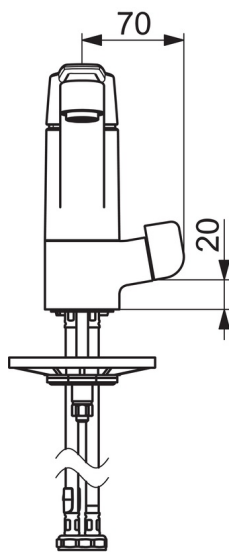

F = fleksible slanger

- Kitchen
- Ettgreps, Avstengning til oppvaskmaskin
- Benkmontert
- Forkrommet
- Svingbar tut, Svingbar med begrensning
- CASCADE® - stråle
- Mekanisk avstengningsventil for eksternt utstyr
- Ettgrephendel, Varmt/kaldt symbol
- Temperatur- og mengdebegrensner
- ø 35 mm kassett
- Fleksible slanger
- Raskt installasjonssystem

Teknisk data

Flow attributter

Vannmengde ved 300 kPa	0.16 l/s
Trykktap (0.2 l/s)	300 kPa

Tekniske egenskaper

Varmtvannsforsyning	max. +80°C
Arbeidstrykk	50 - 1000 kPa
Tilkoblingsstørrelse	G3/8
Projeksjon	216 mm
Materiale	brass

Bestemmelser

EN Standard	EN 817
Støyklasse	I (ISO 3822)

Typelogkjennelse

KIWA SE	1444
---------	-------------

Reserve deler

SP3935F

	Navn	Kode	NRF
01	Hendel	1000801V	4205238
02	Dekkring	601967V	4205171
03	Sperrehylse	601973V	4205174
04	Festemutter for kassett, M37x1, AF30	601979V	4205176
05	Kassett	601969V	4205173
06	Tut komplett	1000832V	4205239
07	Strålesamler, M24x1	602064V	4205184
08	O-ring sett	601983V	4205178
09	Begrenser for svingbar tut	1000980/2	4205242
10	Keramisk overdel, G1/2	602600V	4205223
11	Ratt for vaskemaskinkran	1005697V	4205358
12	Pinneskrue, M8x1, L=140	601970V	4205097
13	Kranfeste komplett	601985V	4205101
14	Støtteplate, 100x60mm	158825	4204534