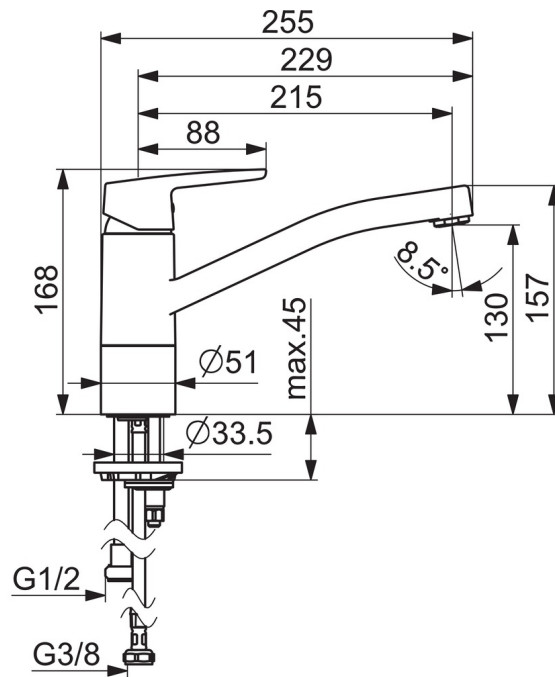

F = fleksible slanger

- Kitchen
- Ettgreps, Avstengning til oppvaskmaskin
- Benkmontert
- Forkrommet
- Svingbar tut, Svingbar med begrensning
- CASCADE® - stråle
- Mekanisk avstengningsventil for eksternt utstyr
- Ettgrephendel, Varmt/kaldt symbol
- Temperatur- og mengdebegrensner
- ø 35 mm kassett
- Fleksible slanger
- Raskt installasjonssystem

Teknisk data

Flow attributter

Vannmengde ved 300 kPa	0.16 l/s
Trykktap (0.2 l/s)	300 kPa

Tekniske egenskaper

Varmtvannsforsyning	max. +80°C
Arbeidstrykk	50 - 1000 kPa
Tilkoblingsstørrelse	G3/8
Projeksjon	216 mm
Materiale	brass

Bestemmelser

EN Standard	EN 817
Støyklasse	I (ISO 3822)

Typelogkjennelse

KIWA SE	1444
---------	-------------

Reserve deler

SP3935F

	Navn	Kode	NRF
01	Hendel	1000801V	4205238
02	Dekkring	601967V	4205171
03	Sperrehylse	601973V	4205174
04	Festemutter for kassett, M37x1, AF30	601979V	4205176
05	Kassett	601969V	4205173
06	Tut komplett	1000832V	4205239
07	Strålesamler, M24x1	602064V	4205184
08	O-ring sett	601983V	4205178
09	Begrenser for svingbar tut	1000980/2	4205242
10	Keramisk overdel, G1/2	602600V	4205223
11	Ratt for vaskemaskinkran	1005697V	4205358
12	Pinneskrue, M8x1, L=140	601970V	4205097
13	Kranfeste komplett	601985V	4205101
14	Støtteplate, 100x60mm	158825	4204534