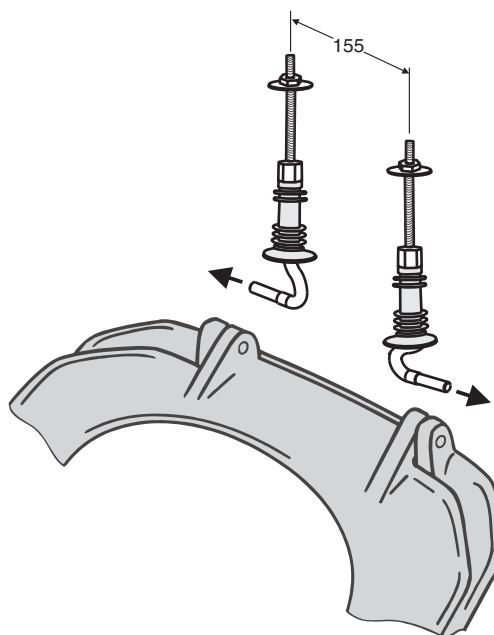

PB. nr.	NRF nr.	Vekt (kg)
9159622301	6004285	2,8
9159722301	6004287	2,8

- Setet produseres i hvitt (-01).
Hardsete nr 91596 er utstyrt med soft close og quick release eller faste hengsler.
Hardsete nr 91597 er utstyrt med quick release eller faste hengsler.

Sete

9159622301, 9159722301 362 x 430

6

- Setet er laget i hard plast (karbamid) og passer til alle Trevi-klosetter.
Metallhengsesett nr Z9119600301 for sete nr 91596 og nr Z9119700301 for sete nr 91597.