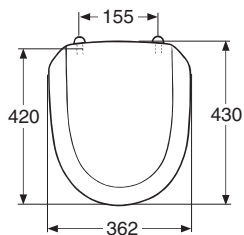

PB. nr.	NRF nr.	Vekt (kg)
9159622301	6004285	2,8
9159722301	6004287	2,8

- Setet produseres i hvitt (-01).
Hardsete nr 91596 er utstyrt med soft close og quick release eller faste hengsler.
Hardsete nr 91597 er utstyrt med quick release eller faste hengsler.

Sete

9159622301, 9159722301 362 x 430

6

- Setet er laget i hard plast (karbamid) og passer til alle Trevi-klosetter.
Metallhengsesett nr Z9119600301 for sete nr 91596 og nr Z9119700301 for sete nr 91597.